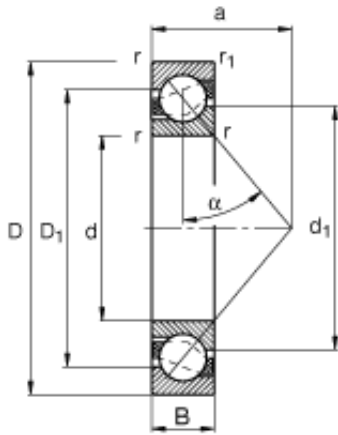

ISO BEARING-SINGAPORE (PTE)LTD.

15 mm x 42 mm x 13 mm FAG 7302-B-JP
angular contact ball bearings

Bearing No. 7302-B-JP

7302-B-JP Bearing 2D drawings and 3D CAD models

Size	15x42x13 mm
Bore Diameter	15 mm
Outer Diameter	42 mm
Width	13 mm
d	15 mm
D	42 mm
B	13 mm
a	18 mm
D ₁	31,7 mm
D _{a max}	36,4 mm
D _{b max}	37,8 mm
d ₁	26 mm
d _{a min}	20,6 mm
r _{1 min}	0,6 mm
r _{a max}	1 mm
r _{a1 max}	0,6 mm
r _{min}	1 mm
	40 ° / Angle
m	0,084 kg / Weight
C _r	14200 N / Dynamic load rating (radial)
C _{0r}	7200 N / Static load rating (radial)
n _G	22200 1/min / Limiting speed

ISO BEARING-SINGAPORE (PTE)LTD.

n_B	14200 1/min / Reference speed
C_{ur}	485 N