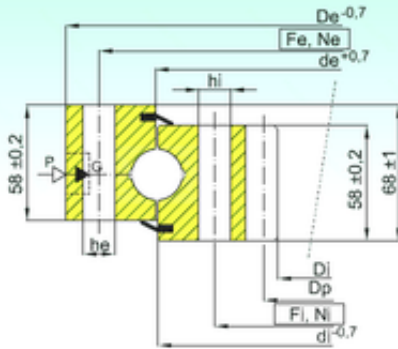

ISO BEARING-SINGAPORE (PTE)LTD.

ISB ZB1.25.1314.400-1SPPN thrust ball bearings

Bearing No. ZB1.25.1314.400-1SPPN

ZB1.25.1314.400-1SPPN Bearing 2D drawings and 3D CAD models

Size	1182x1399x68 mm
Bore Diameter	1182 mm
Outer Diameter	1399 mm
Width	68 mm
d	1182 mm
D	1399 mm
H	68 mm
de	1316 mm
Z	119 mm
m	10 mm
Di	1182 mm
Dp	1190 mm
De	1399 mm
Fe	1367 mm
Ne	50 mm
Fi	1261 mm
Ni	50 mm
he	16 mm
hi	16 mm